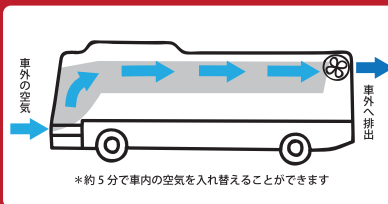

合宿や遠征等の
学校行事

感染予防対策を徹底した貸切バスで出かけましょう!

詳細は鳥取県内貸切バス事業者にご確認ください。

バス

は換気が優れた乗り物です

感染予防対策も万全なバスで出かけましょう

感染予防を徹底いたします。ご協力をお願いします

バスは換気が優れています

くわしくは
こちらの動画を
ご覧ください

貸切バス

高速バス

*約5分で車内の空気を入れ替えることができます

通常通り座席をご使用いただけます

乗務員は体温チェックや手指消毒
等を確実に実施しております

お客様の乗車前に消毒作業を
済ませています

お客様へお願い